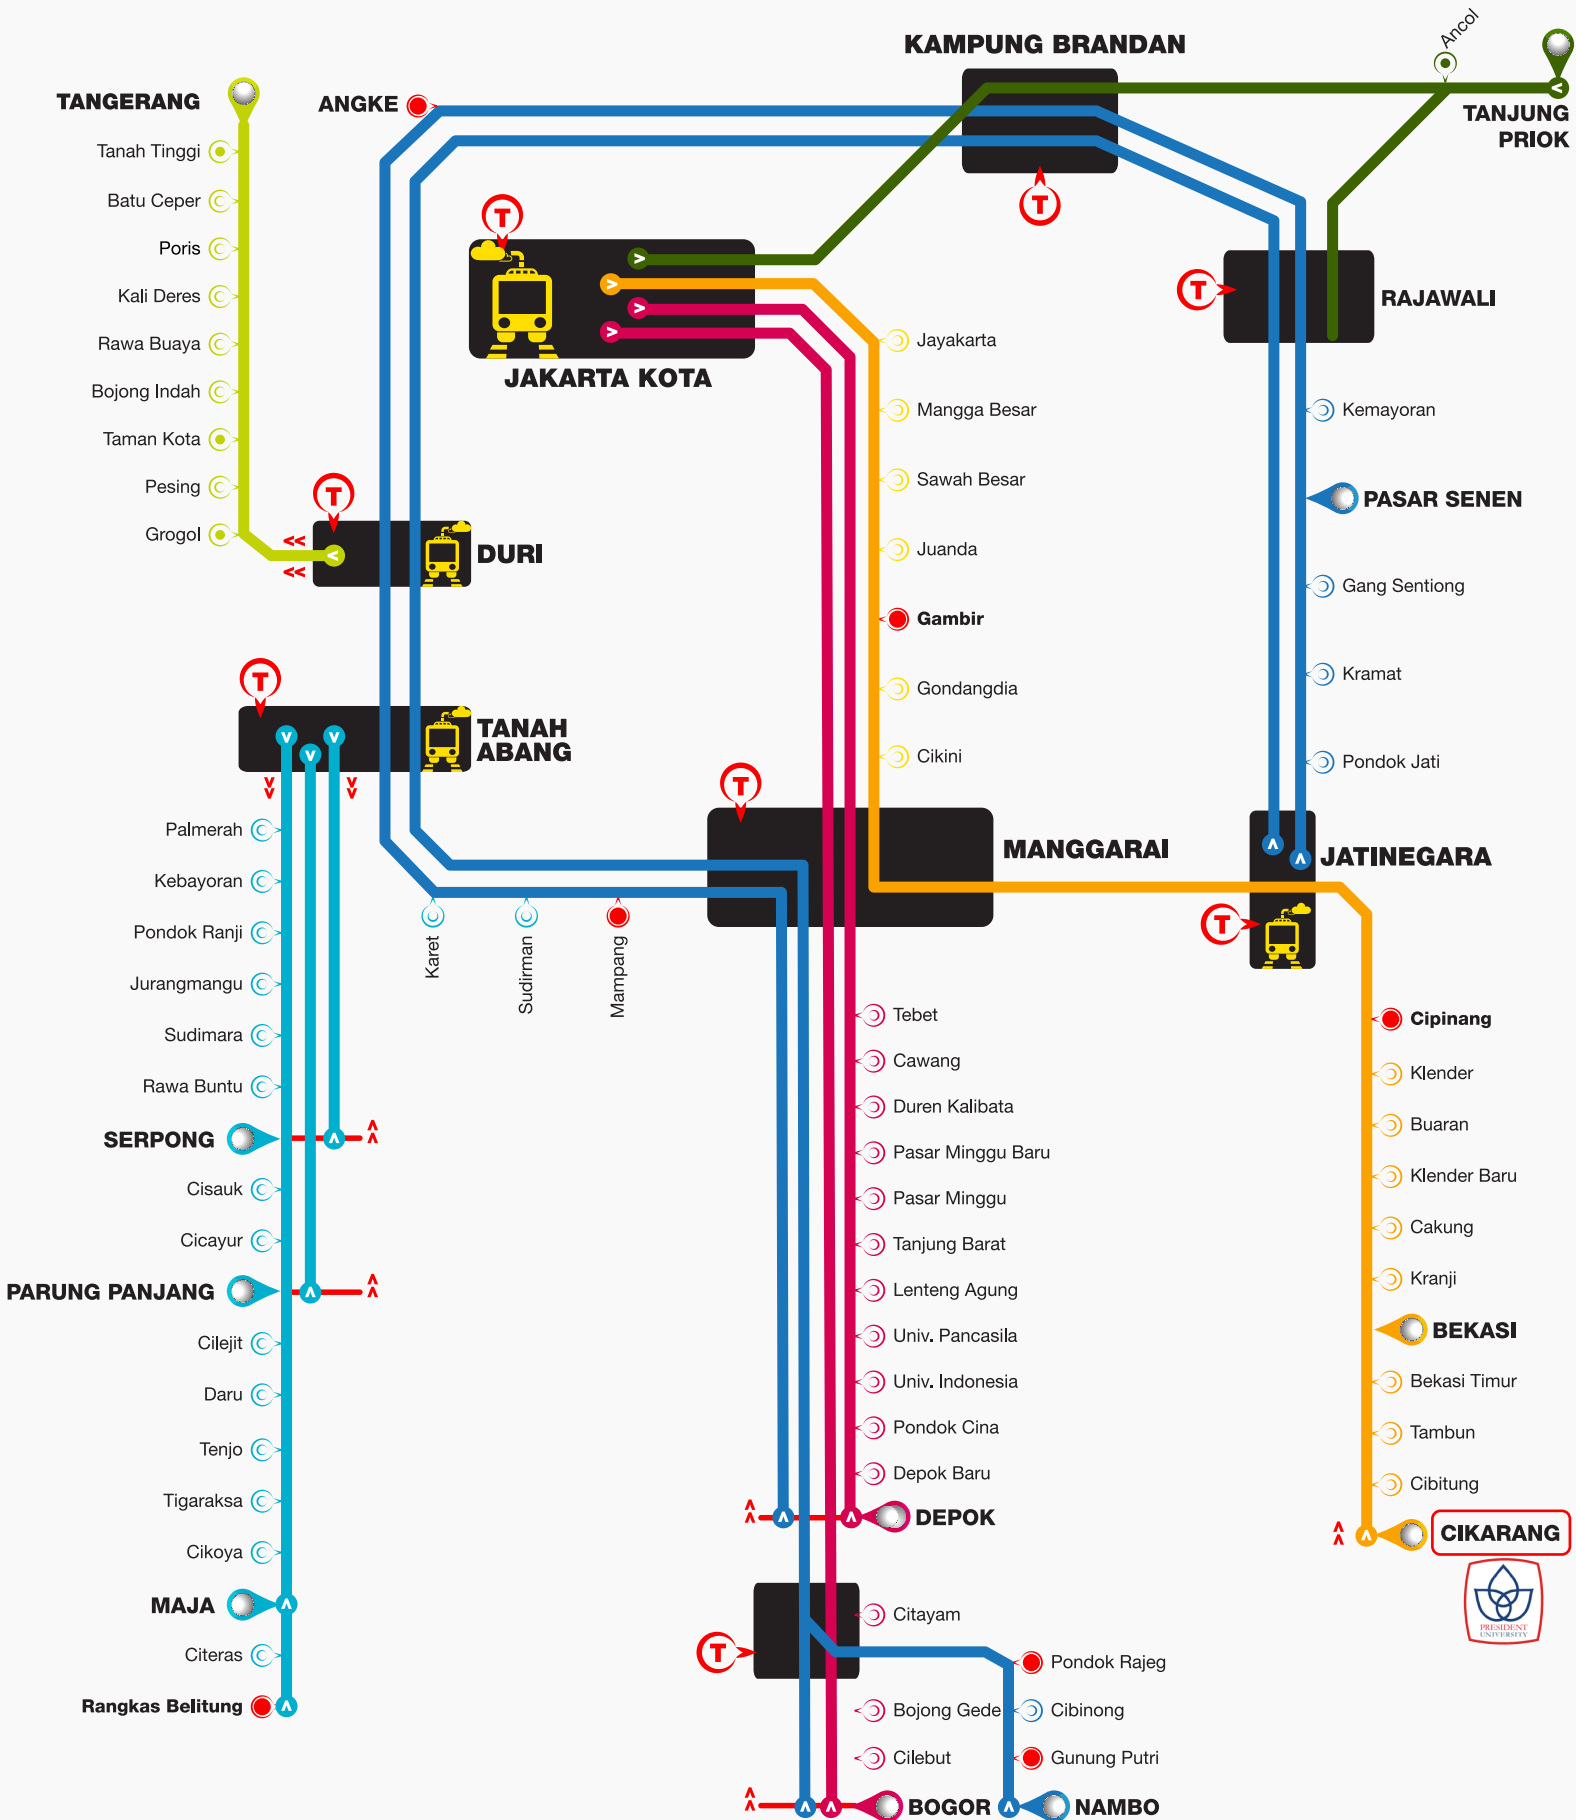

PETA RUTE KRL JABODETABEK

KETERANGAN PETA RUTE KRL JABODETABEK

- ▲ Tangerang - Duri (PP)
- ▲ Maja/Parung Panjang/Serpong - Tanah Abang (PP)
- ▲ Bogor/Depok - Tanah Abang - Pasar Senen - Jatinegara (PP)
- ▲ Bekasi - Jatinegara - Manggarai - Jakarta Kota (PP)
- ▲ Bogor/Depok - Manggarai - Jakarta Kota (PP)
- ▲ Tanjung Priok - Jakarta Kota (PP)
- Tidak Berhenti
- Ⓣ Stasiun Transit